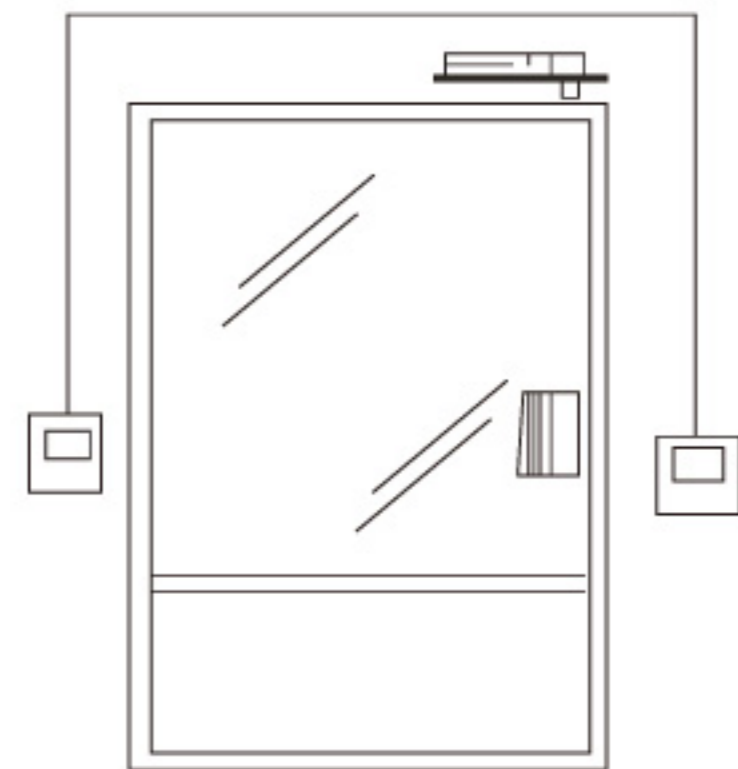

开门按钮

窄型不锈钢门禁专用开门按钮

宽型不锈钢门禁专用开门按钮

■ 产品规格

外形尺寸	长86x宽28x厚20 ( mm )
最大电流	3A@36VDC
接点选择	NO、NC、COM
使用寿命	50万次质量保证
选用材质	不锈钢按钮及不锈钢面板
产品重量	0.1kg

■ 安装方式

■ 产品规格

外形尺寸	长86x宽86x厚20 ( mm )
最大电流	3A@36VDC
接点选择	NO、NC、COM
使用寿命	50万次质量保证
选用材质	不锈钢按钮及不锈钢面板
产品重量	1.15kg

■ 安装方式

■ 订购信息

ST-BUTT-010 窄型不锈钢门禁专用开门按钮  
ST-BUTT-011 宽型不锈钢门禁专用开门按钮